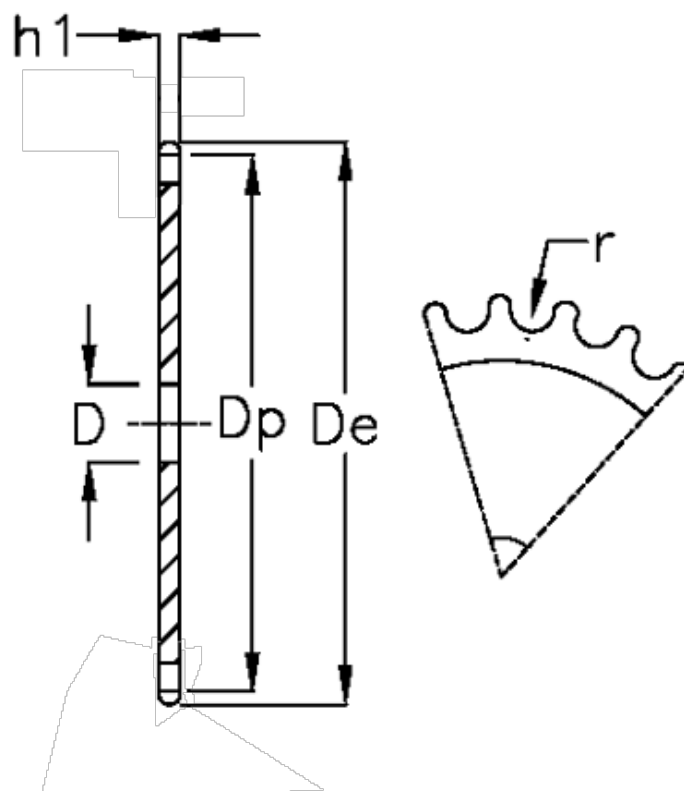

Varenummer: 616021005012
Beskrivelse: Pladehjul 08 B-1 Z=12 simplex

Mål

Antal tænder	= 12
C	= 1
D	= 10
De	= 53
Dp	= 49.07
For kædebetegnelse	= 08 B-1
For kæde størrelse	= 1/2 x 5/16
h1	= 7.2

$r = 8.51$